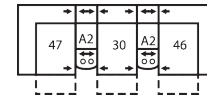

**Seat Cushion Foam and Fibre-filled Components** - five year pro-rated warranty

**CONFIGURATION MA**  
104 x 104"  
264 x 264cm

**CONFIGURATION MB**  
101 x 125"  
257 x 318cm

**CONFIGURATION MD**  
114 x 125"  
290 x 318cm

**CONFIGURATION ME**  
162 x 75"  
411 x 191cm

**CONFIGURATION MF**  
118 x 70"  
300 x 178cm

**CONFIGURATION MG**  
158 x 74"  
401 x 188cm

**CONFIGURATION MH**  
110 x 66"  
279 x 168cm

**CONFIGURATION MI**  
147 x 66"  
373 x 168cm