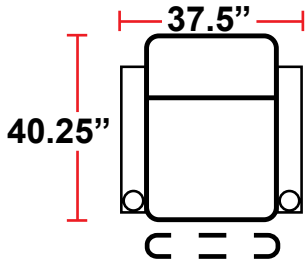

### 5208 - RIGHT-FACING STRAIGHT ARM POWER RECLINER

- 40.25"D x 30.5"W x 34.75"H

### 5308 - LEFT-FACING STRAIGHT ARM POWER RECLINER

- 40.25"D x 30.5"W x 34.75"H

### 5408 - ARMLESS POWER RECLINER

- 40.25"D x 23.5"W x 34.75"H

### 5448 - RIGHT-FACING WEDGE ARM POWER RECLINER

- 40.25"D x 34.75"W x 34.75"H

Back Height: 34.75" when headrest down  
42.25" when headrest up

**3908**  
Two-Arm Recliner  
w/Power Recline

**5208**  
Right Straight Arm  
w/Power Recline