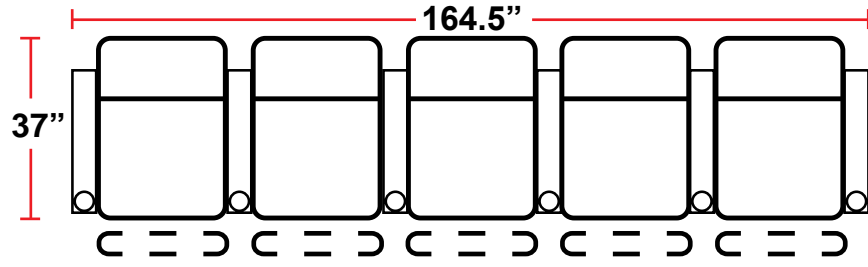

Configuration J
Row of 5