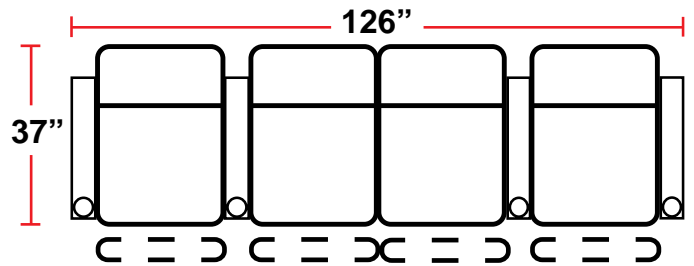

- 37"D x 38.5"W x 45"H

5201 - RIGHT-FACING STRAIGHT ARM POWER RECLINER

- 37"D x 31.5"W x 45"H

5301 - LEFT-FACING STRAIGHT ARM POWER RECLINER

- 37"D x 31.5"W x 45"H

5401 - ARMLESS MANUAL/POWER RECLINER

- 37"D x 25"W x 45"H

Row of 3 Right Loveseat

Configuration E

Row of 3 Left Loveseat

Configuration F

Row of 3 Sofa

Configuration G

Row of 4

Configuration H