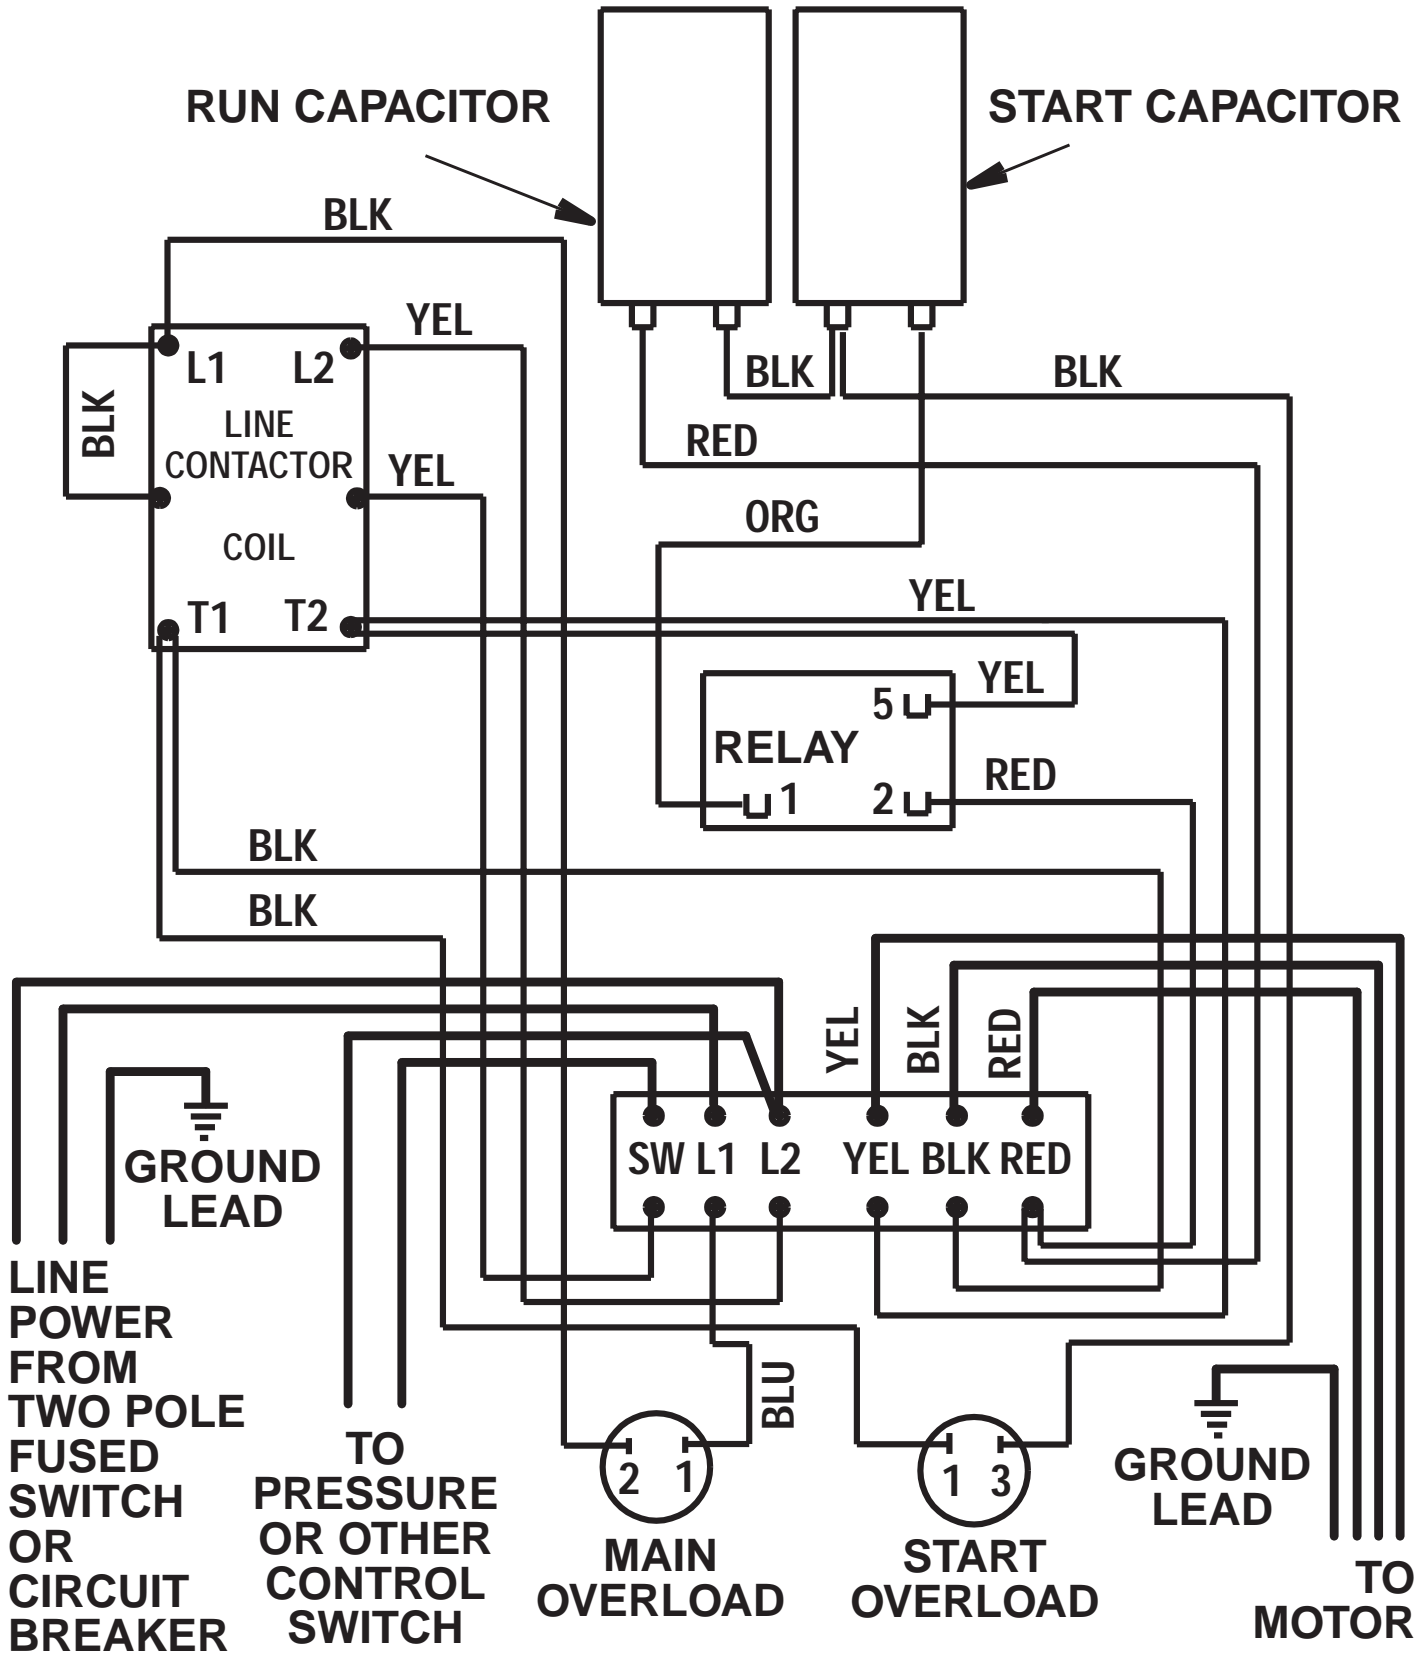

RUN CAPACITOR

START CAPACITOR

3 HP DELUXE

282 302 8310