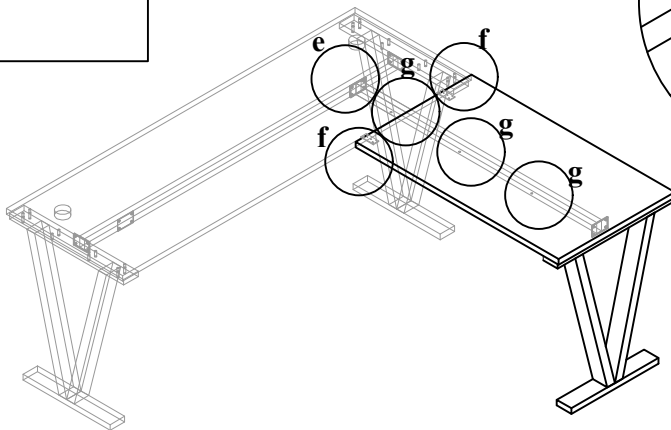

**MVL SR10560 A**

**C x 2**

**D x 12 (M3.5 x 16mm)**

**1**

**2**

**3**

**OPTION 1**

**OPTION 2**

Assemble on cardboard or carpet for protection during assembly. 2-person assembly team suggested.

<p><b>A x 26</b></p> 	<p><b>1</b></p> 	<p><b>2</b></p> 
<p><b>B x 26</b></p> 		
<p><b>C x 26</b></p> 		
<p><b>D x 2</b></p> 		
<p><b>E x 12 (M3.5 x 16mm)</b></p> 	<p><b>a</b></p>  <p><b>b</b></p> 	<p><b>c</b></p>  <p><b>d</b></p> 
<p><b>F x 1</b></p> 		