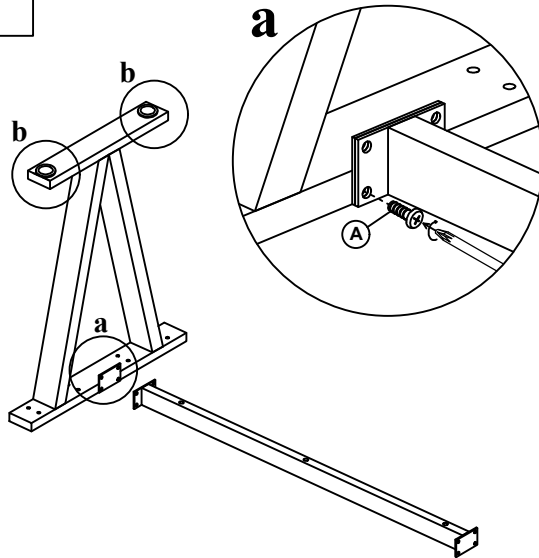

**MVL SR10560 A**

**C x 2**

**D x 12 (M3.5 x 16mm)**

**1**

**2**

**3**

**OPTION 1**

**OPTION 2**

Assemble on cardboard or carpet for protection during assembly. 2-person assembly team suggested.

<p><b>A x 26</b></p> 	<p><b>1</b></p> 	<p><b>2</b></p> 
<p><b>B x 26</b></p> 		
<p><b>C x 26</b></p> 		
<p><b>D x 2</b></p> 		
<p><b>E x 12 (M3.5 x 16mm)</b></p> 	<p><b>a</b></p>  <p><b>b</b></p> 	<p><b>c</b></p>  <p><b>d</b></p> 
<p><b>F x 1</b></p> 		