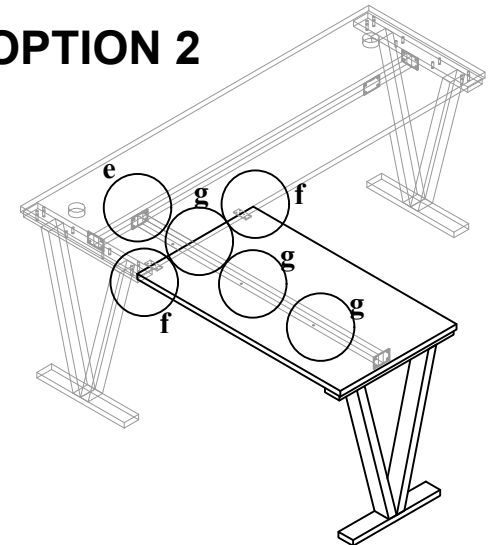

**MVL SR10560 A**

**C x 2**

**D x 12 (M3.5 x 16mm)**

**1**

**2**

**3**

**OPTION 1**

**OPTION 2**

Assemble on cardboard or carpet for protection during assembly. 2-person assembly team suggested.

<p><b>A x 26</b></p> 	<p><b>1</b></p> 	<p><b>2</b></p> 
<p><b>B x 26</b></p> 		
<p><b>C x 26</b></p> 		
<p><b>D x 2</b></p> 		
<p><b>E x 12 (M3.5 x 16mm)</b></p> 	<p><b>a</b></p>  <p><b>b</b></p> 	<p><b>c</b></p>  <p><b>d</b></p> 
<p><b>F x 1</b></p> 		