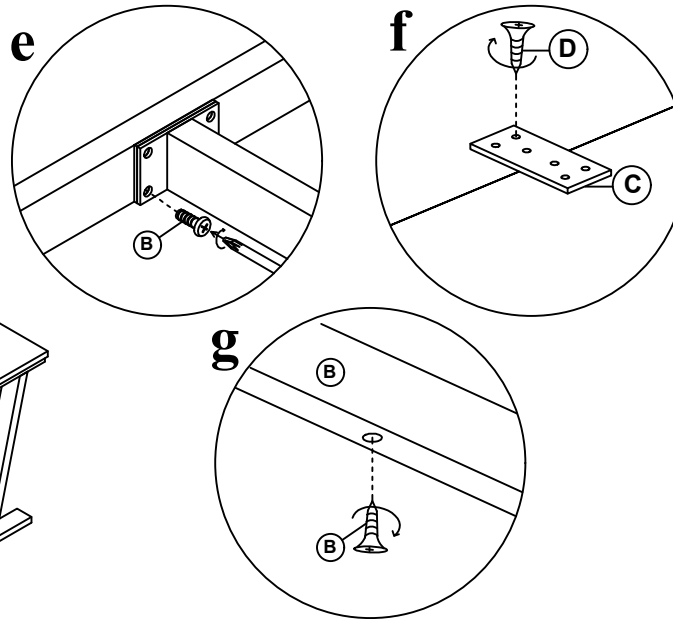

**MVL SR10560 A**

**C x 2**

**D x 12 (M3.5 x 16mm)**

**1**

**2**

**3**

**OPTION 1**

**OPTION 2**

Assemble on cardboard or carpet for protection during assembly. 2-person assembly team suggested.

<p><b>A x 26</b></p> 	<p><b>1</b></p> 	<p><b>2</b></p> 
<p><b>B x 26</b></p> 		
<p><b>C x 26</b></p> 		
<p><b>D x 2</b></p> 		
<p><b>E x 12 (M3.5 x 16mm)</b></p> 	<p><b>a</b></p>  <p><b>b</b></p> 	<p><b>c</b></p>  <p><b>d</b></p> 
<p><b>F x 1</b></p> 		