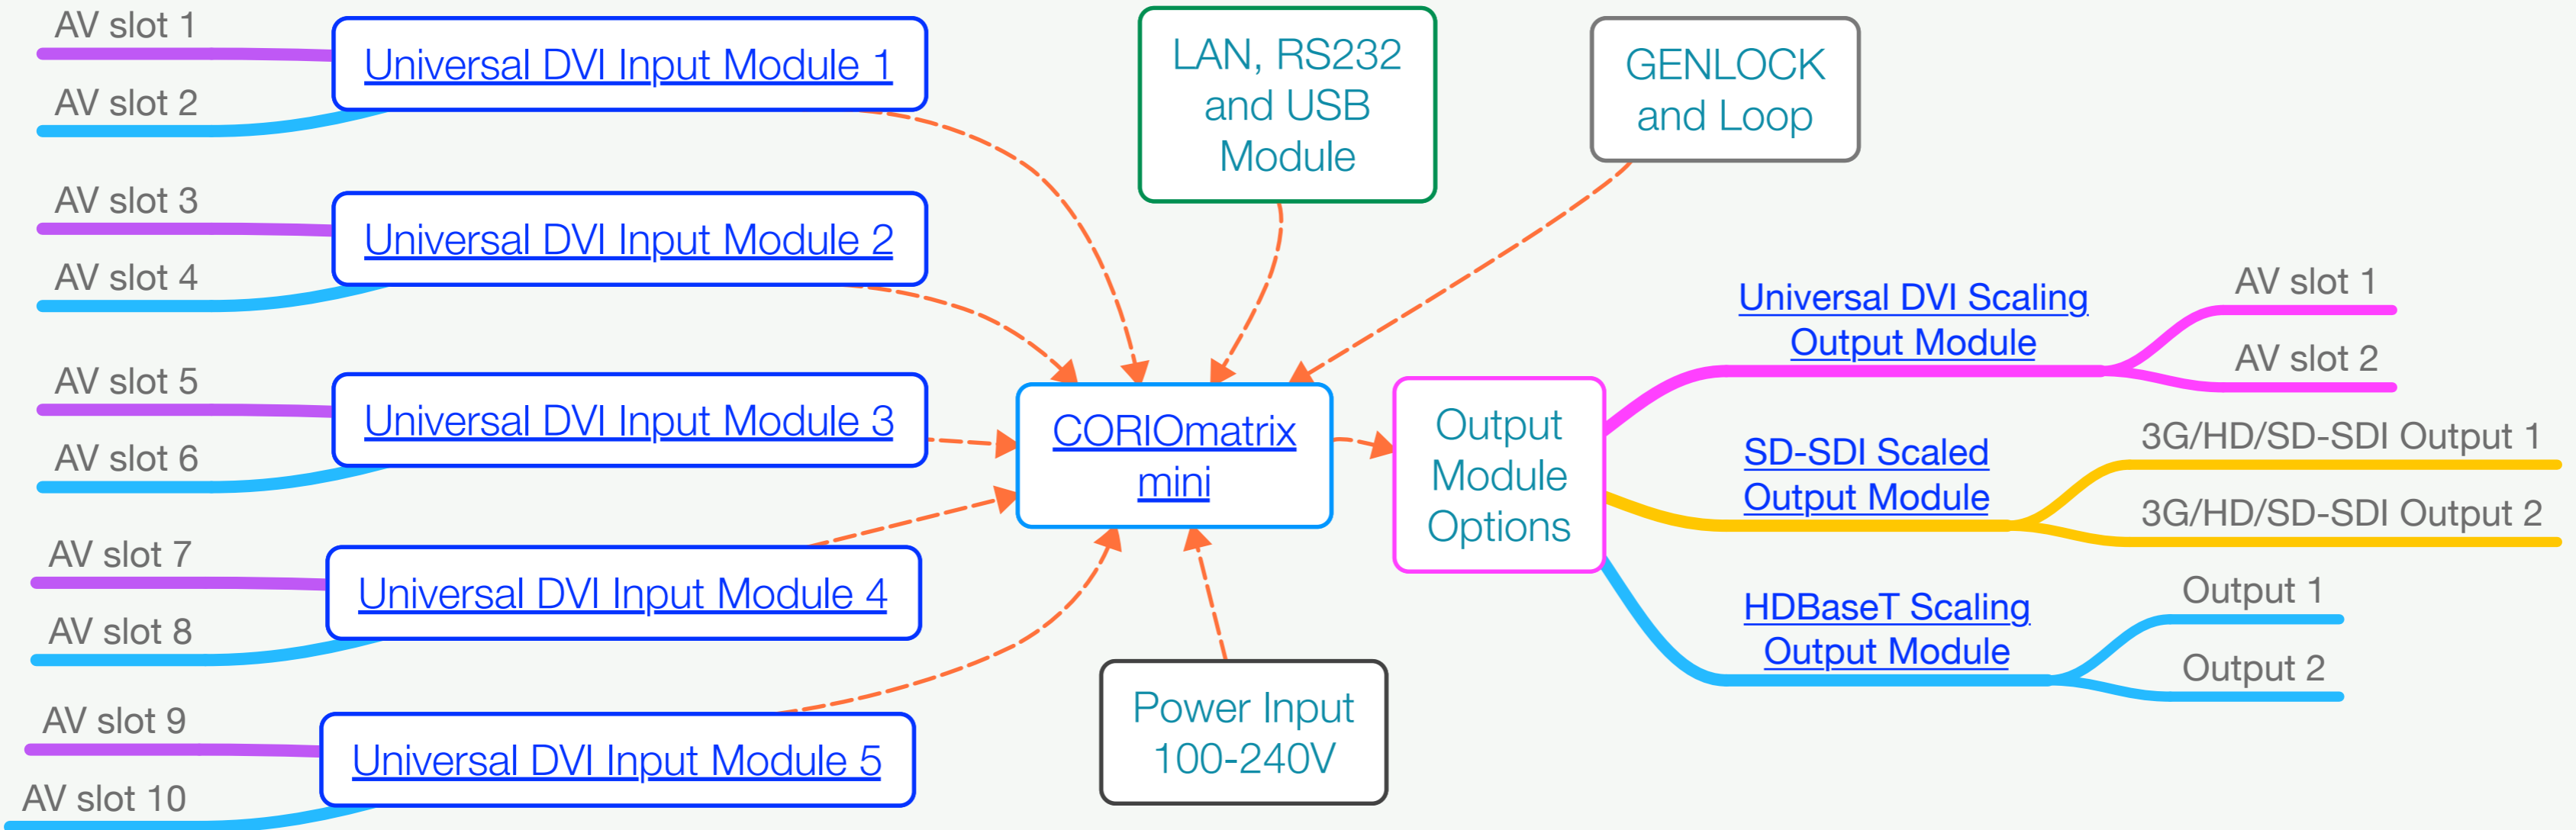

Example of CORIOmatrix mini Model C3-310 with 5 Universal DVI Input Modules and one Output Module

Note: The Universal DVI Input Module has two AV slots per module and allows for input of Composite Video, S-Video, Component Video, VGA, YUV, DVI and HDMI